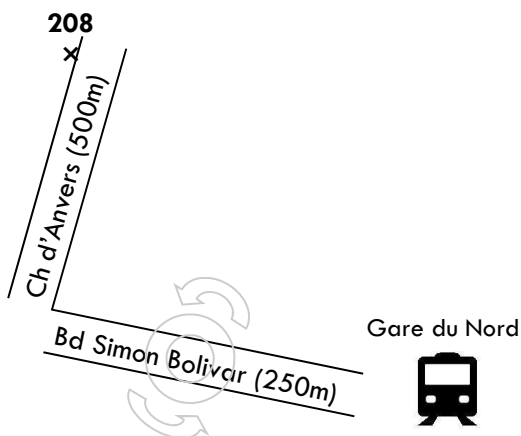

Mardi 28 septembre 2010 de 10h à 16h30

Lieu :

Centre sportif et culturel Pôle Nord
Chaussée d'Anvers, 208
1000 Bruxelles
Bus : 47, 58 (arrêt Glibert)

A pied : à 10 min (750m) de la Gare du Nord :

Librairie :